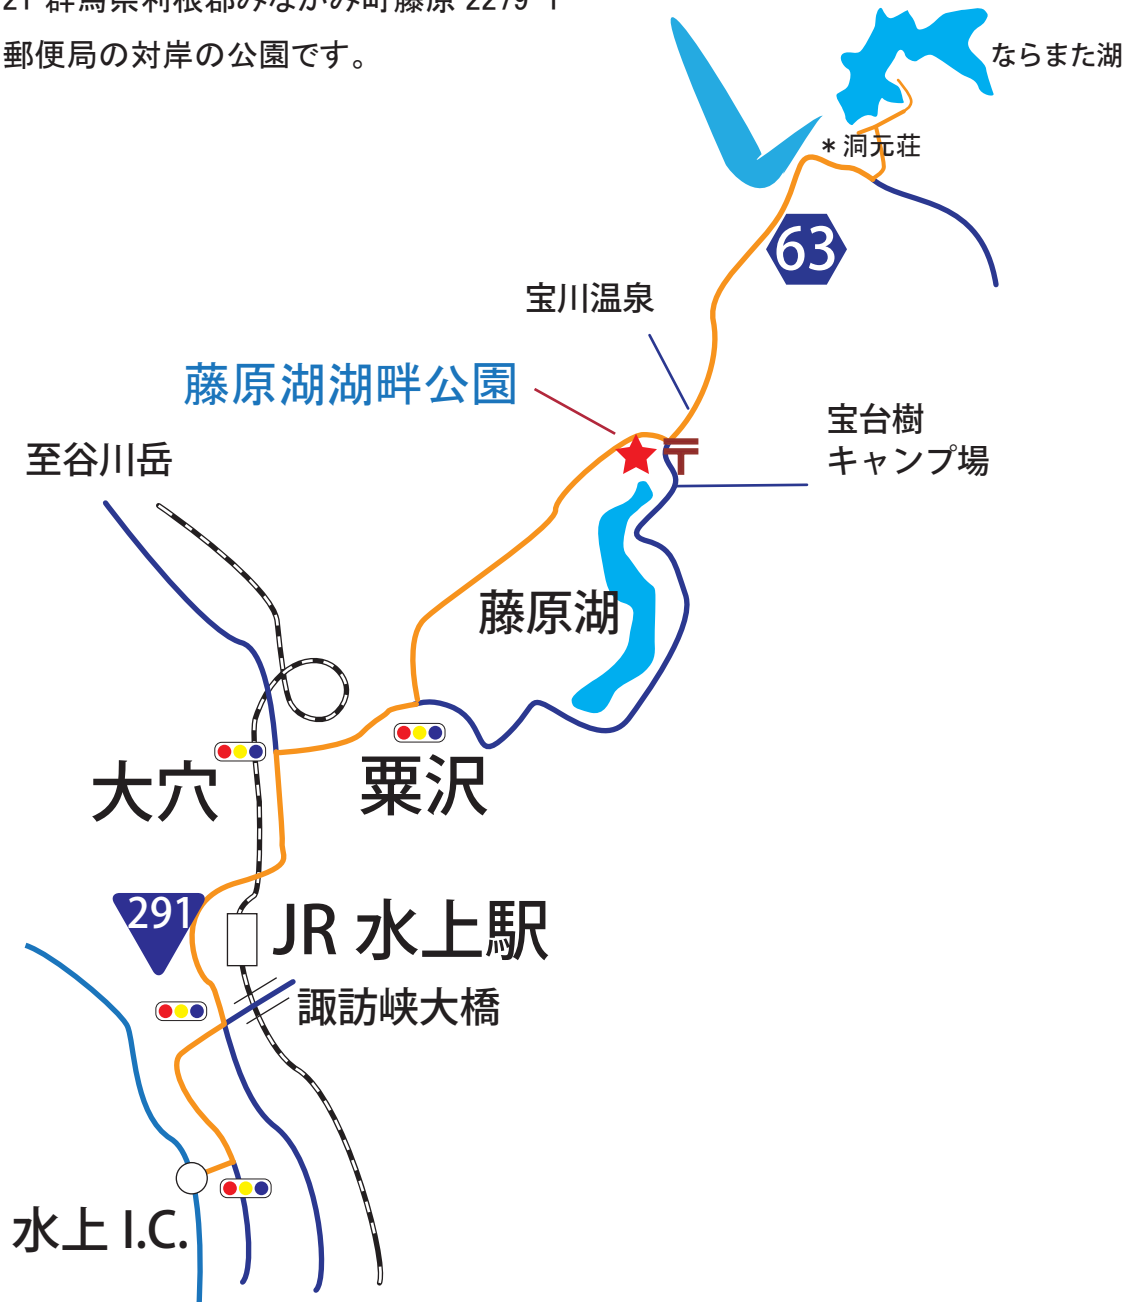

藤原湖集合場所

水上駅から約 20 分

みなかみ町藤原湖畔公園

☆マップコード対応ナビなら：540576668*26

☆水上藤原郵便局を目指してください。

〒379-1721 群馬県利根郡みなかみ町藤原 2279-1

水上藤原郵便局の対岸の公園です。

迷子になったら！

090-8592-1571

379-1617 群馬県利根郡みなかみ町

<http://www.canoe.sakuraweb.com/>